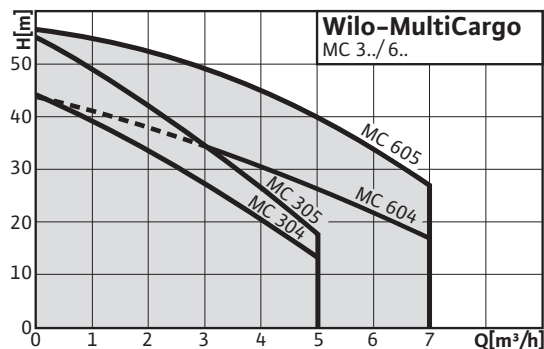

Оснащение/функции

- Непосредственно прифланцованный мотор
- Термическое реле для мотора однофазного тока (1~230 В)

Материалы

- Корпус насоса из нержавеющей стали 1.4301
- Рабочее колесо из Noryl
- Вал из нержавеющей стали 1.4028/14404 (1,1 кВт)
- Скользящее торцевое уплотнение из керамики/графита
- Секции Noryl
- Уплотнения из NBR

Объем поставки

- Насос
- Инструкция по монтажу и эксплуатации

Принадлежности

- Прибор управления ER с соответствующими принадлежностями для автоматизированного режима работы,
- Защита от сухого хода:
  - Комплект WMS при прямом подключении к подающему трубопроводу,
  - поплавковый выключатель WAЕК 65 с малогабаритным прибором управления (только для исполнения EM),
  - Поплавковый выключатель WA 65,
  - SK 277 с 3 погружными электродами,
- Комплект реле давления WVA,
- WILO-Fluidcontrol (EK),
- Для управления по уровню:
  - поплавковый выключатель WAO 65,
  - поплавковый выключатель WAO 65 с малогабаритным прибором управления (только для исполнения EM),